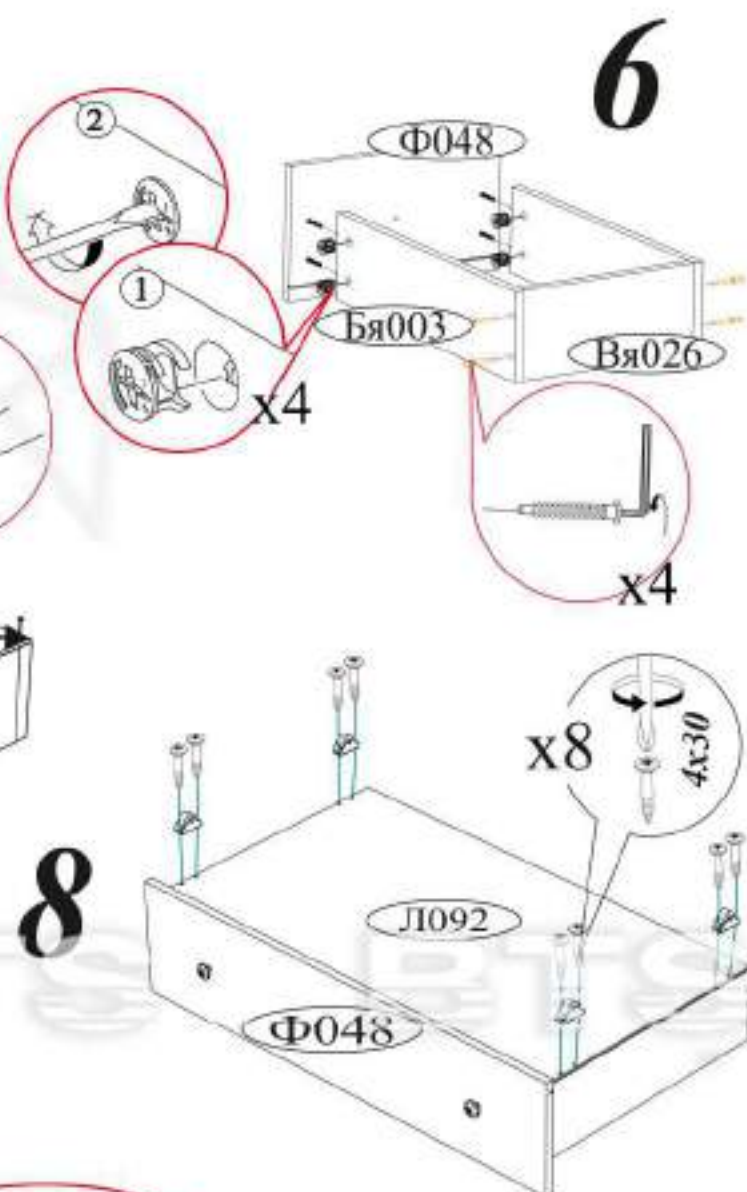

Уважаемый покупатель!
Выражаем Вам искреннюю благодарность за выбор нашей мебели!